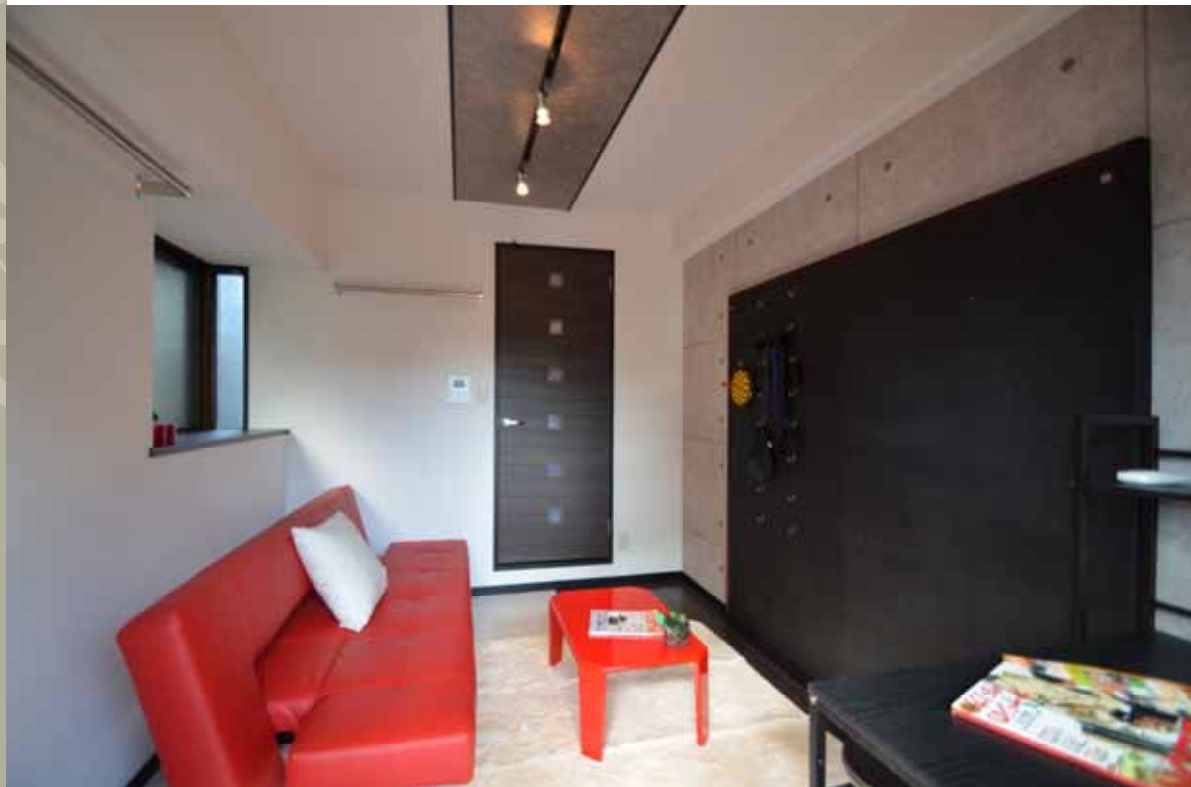

仲介業者様へ

ワンルーム アップグレード セレクション

One room Upgrade Selection

熱田区白鳥にワンルーム用ショールームがオープンしました。

ワンルームの室内を貴方好みにアレンジしてみませんか。

いろいろなアイテムをご用意しましたのでショールームで実物を見て、
貴方のお気に入りアイテムをチョイスしてください。

アイテムごとの単価表が現地に置いてありますので、
ご検討される際の参考資料としてご活用ください。

ショールームの所在地 名古屋市熱田区白鳥3-1-11
物件名 ドール神宮西 201号室

注) 鍵は現地キーBOXに入っています。退室される際は、必ずブレーカーを切ってください。

ドール神宮西 外観写真
(ショールームは2階201号室です)

選んでいただいたアイテムは、すべてのワンルーム物件で対応させていただきますが、間取り等の条件により対応できないアイテムもございます。

今回設定しましたアイテム以外でご希望されるものがございましたら、お気軽にお申し付けください。

お部屋に個性を！ 快適な空間へアップグレードしませんか。

モデルルーム ドール神宮西 201号室

アップグレード セレクションについて One room Upgrade Selection 標準仕様のお部屋にお気に入りアイテムをプラスして、毎日のシングルライフをより豊かに。アイテム単価表を参考にいただき、貴方がセレクトされたアイテムの合計金額を月々のお家賃に加算してお支払いください。どのアイテムをセレクトされるかは貴方の自由。お部屋をアップグレードして楽しいシングルライフをお過ごしください。実際にお部屋へ取り付ける場合は、廃盤等により展示品と商品が変わることもございますが、その際は同等品にて対応させていただきます。